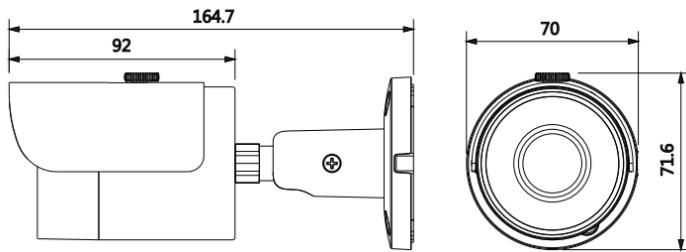

Информация

Тип	Название	Описание
4Мп видеокамера	DH-HAC-HFW2401SP-0360B	4Мп уличная HDCVI видеокамера с WDR и ИК подсветкой, PAL
Аксессуары	PFA134	Монтажная коробка
	PFA150	Крепление для столба
	PFA151	Угловое крепление

Аксессуары

Дополнительно:

PFA134	PFA150	PFA151

Размеры(мм)

Монтажная коробка	Крепление для столба
PFA134	PFA134 + PFA150
Угловое крепление	
PFA134 + PFA151